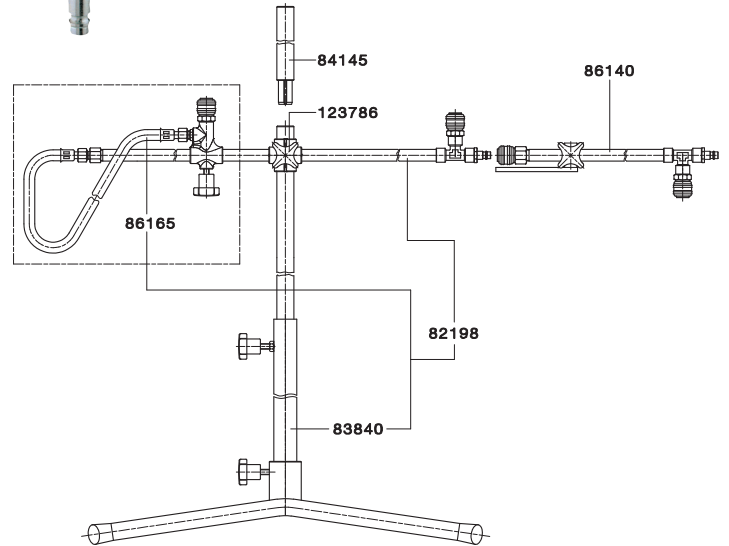

# Запасные части SATA® dry jet™

Номер артикула/описание
81836
Шаровый кран
81869
Держатель фильтра
82198
Стойка без обдувочных пистолетов
82248
Фильтры (3 шт.)
83840
Стойка в сборе
84145
Вертикальный удлинитель 1200 мм для SATA dry jet
86140
Горизонтальный удлинитель SATA dry jet для третьего обдувочного пистолета
86165
Набор для переоборудования, настраиваемая версия
123786
Соединитель

Артикул 82222

82230  
Иллюстрация без обдувочных пистолетов SATA dry jet

161489  
Иллюстрация без обдувочных пистолетов SATA dry jet