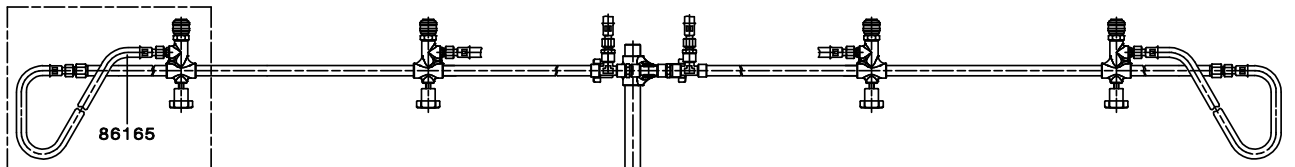

82230
Иллюстрация без обдувочных пистолетов SATA dry jet

161489
Иллюстрация без обдувочных пистолетов SATA dry jet