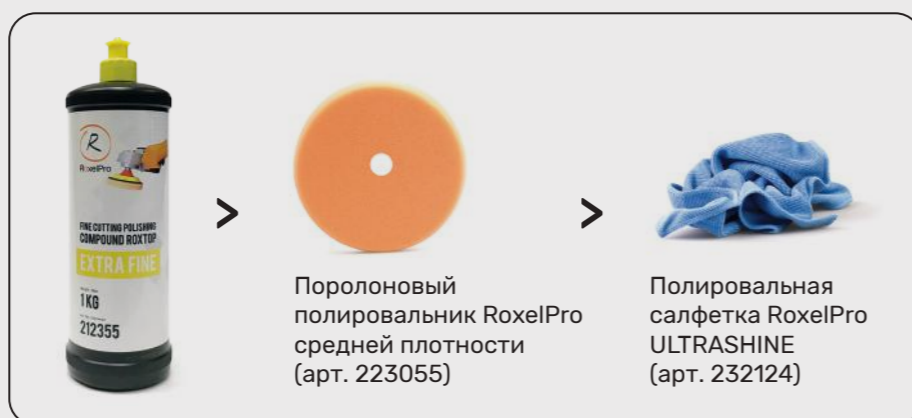

Техническая карта для полировки абразивной полировальной пастой RoxelPro ROXTOP EXTRA FINE

01. Удаление рисок и придание блеска.

02. Придание высокого блеска.