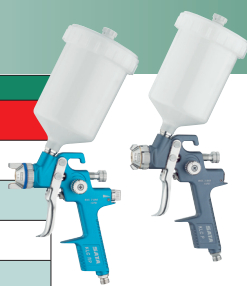

Art. Nr./Bez. Euro

**12633  
Reparatur-Set**422  
Dichtung für Farbnadel und Luftkolben1503  
Senkschraube M4 x 8 DIN 9651826  
Packung mit 4 Tropfsperren3749  
Stopfbuchse3988  
Einzelpaket Lacksiebe à 10 Stück für Fließbecher6486  
Abzugsbügelset10520  
Packung mit 12 Federn für Farbnadel15438  
Farbnadelpackung17152  
Packung mit 12 Luftkolben-Federn25874  
O-Ring 9 x 1,5 mm29629  
Luftkolbenstange49395  
Schraubendeckel, mit Tropfenfangring, Tropfsperre53595  
Kunststoff-Fließbecher 0,6 l53603  
Luftmikrometer kpl.54221  
Spindel kpl.65557  
Rändelknopf und Regulierventil**71456  
Dichtungs-Set**76018  
Fachhandelspackung mit 10 x 10 Stück Lacksieben76026  
Fachhandelspackung mit 50 x 10 Stück Lacksieben78154  
Abschlusskappe83758  
Farbmengenregulierschraube133926  
Bügelrollenset133934  
Packung mit 3 Dichtungen f. Spindel R-B-Regulierung133959  
Federset je 3x Farbnadel/ Luftkolbenfedern133967  
Packung mit 3 Arretierschrauben133983  
Luftanschlusstück G1/4a133991  
Packung mit 3 Luftkolbenköpfen134601  
Packung mit 3 St. Luftverteilerringen**SATA KLC RP,  
SATA KLC P****9050****Werkzeugsatz**

- Ausziehwerkzeug
- Lacksieb
- Reinigungsbürste
- Inbusschlüssel SW 2
- Innensechskant Schlüssel
- Schraubenschlüssel