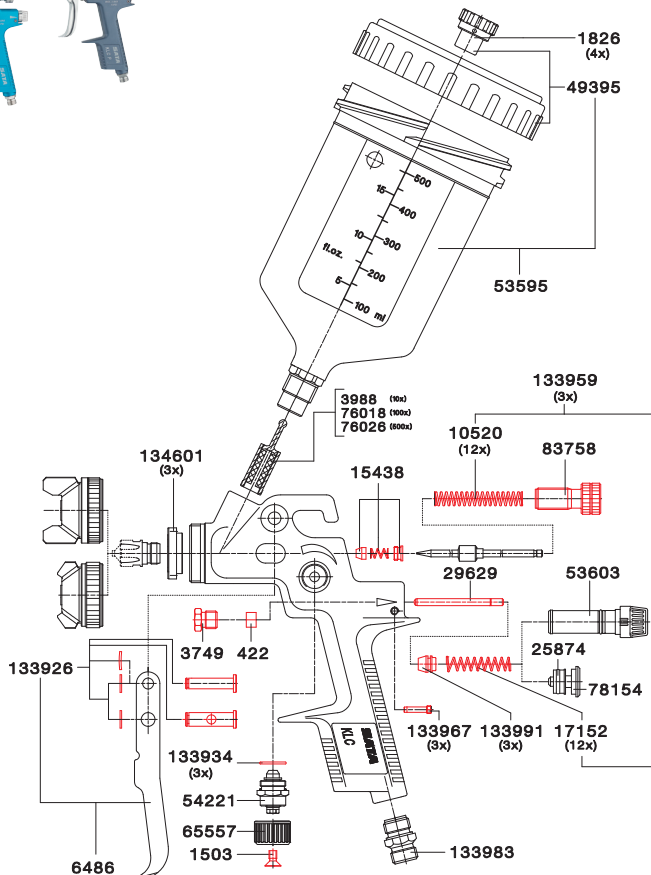

Art. Nr./Bez. Euro

**12633  
Reparatur-Set**422  
Dichtung für Farbnadel und Luftkolben1503  
Senkschraube M4 x 8 DIN 9651826  
Packung mit 4 Tropfsperren3749  
Stopfbuchse3988  
Einzelpaket Lacksiebe à 10 Stück für Fließbecher6486  
Abzugsbügelset10520  
Packung mit 12 Federn für Farbnadel15438  
Farbnadelpackung17152  
Packung mit 12 Luftkolben-Federn25874  
O-Ring 9 x 1,5 mm29629  
Luftkolbenstange49395  
Schraubendeckel, mit Tropfenfangring, Tropfsperre53595  
Kunststoff-Fließbecher 0,6 l53603  
Luftmikrometer kpl.54221  
Spindel kpl.65557  
Rändelknopf und Regulierventil**71456  
Dichtungs-Set**76018  
Fachhandelspackung mit 10 x 10 Stück Lacksieben76026  
Fachhandelspackung mit 50 x 10 Stück Lacksieben78154  
Abschlusskappe83758  
Farbmengenregulierschraube133926  
Bügelrollenset133934  
Packung mit 3 Dichtungen f. Spindel R-B-Regulierung133959  
Federset je 3x Farbnadel/ Luftkolbenfedern133967  
Packung mit 3 Arretierschrauben133983  
Luftanschlusstück G1/4a133991  
Packung mit 3 Luftkolbenköpfen134601  
Packung mit 3 St. Luftverteilerringen**SATA KLC RP,  
SATA KLC P****9050****Werkzeugsatz**

- Ausziehwerkzeug
- Lacksieb
- Reinigungsbürste
- Inbusschlüssel SW 2
- Innensechskant Schlüssel
- Schraubenschlüssel