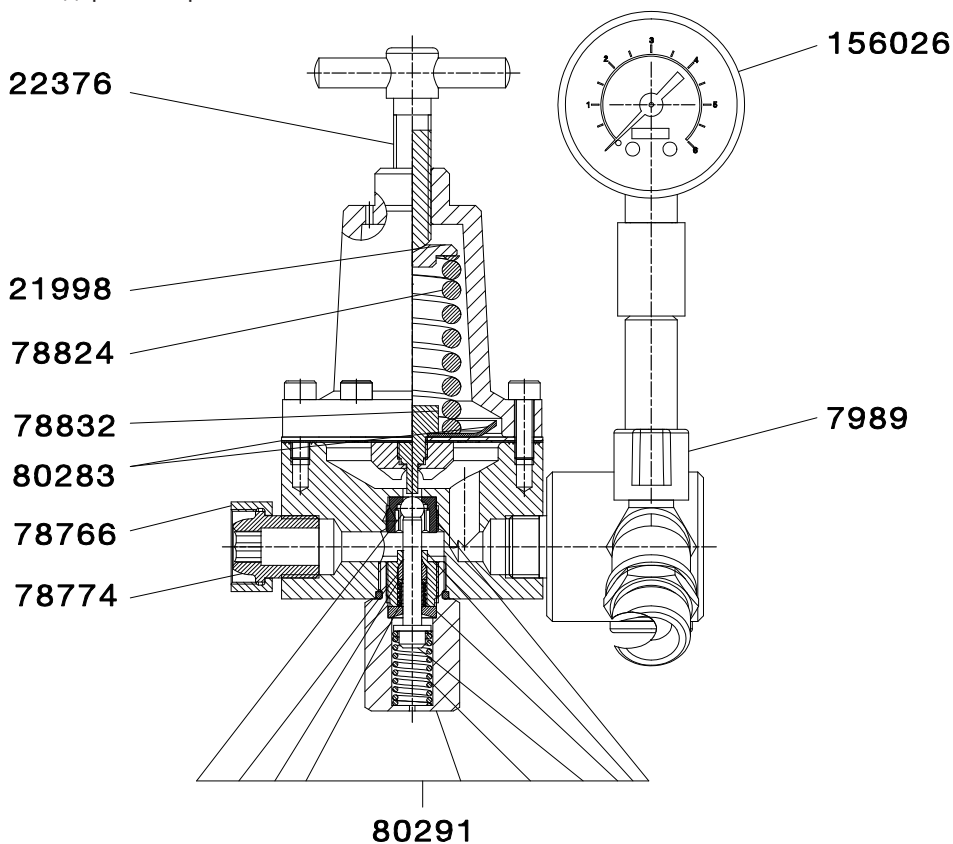

Регулятор подачи материала SATA Vario-Top-Spray. Запасные части

Номер артикула/описание
7989
Шаровый кран, без коннектора
21998
Фиксирующая шайба пружины
22376
Рукоятка регулятора
78766
Гайка муфты шарового крана
78774
Вставка регулятора SATA Vario-Top-Spray
78824
Пружина регулятора SATA Vario-Top-Spray
78832
Эксцентрик регулятора подачи материала
80283
Диафрагма
80291
Плунжер в сборе
156026
Манометр, 0-6 бар

Стандартная версия