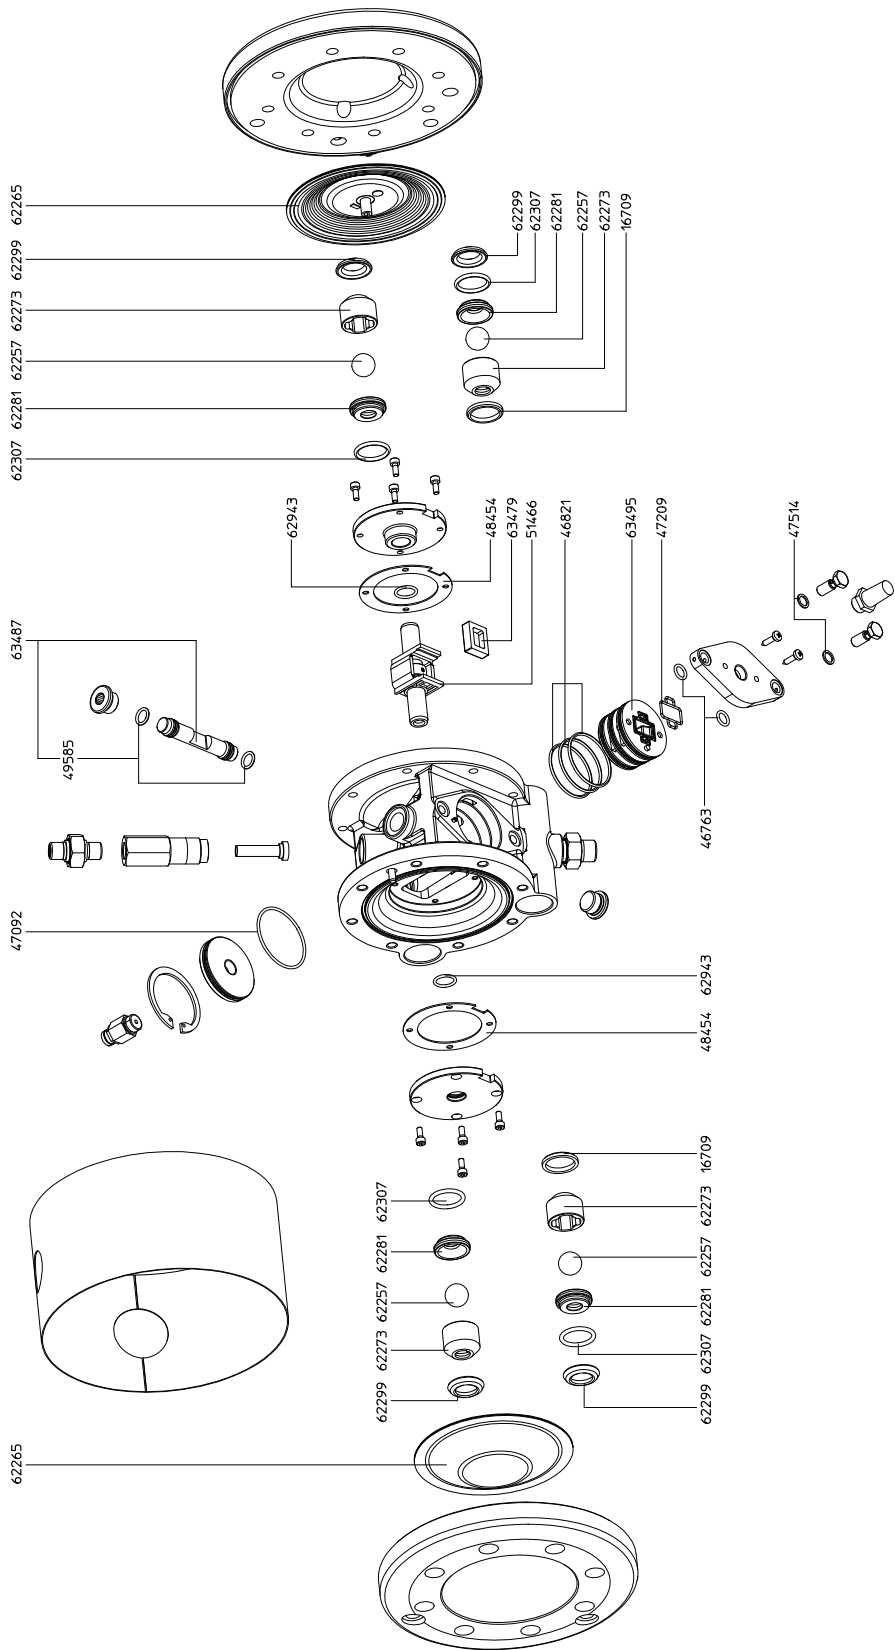

Запасные части SATA® vario top spray™

Номер артикула/описание
17483 Тележка в сборе
19158 Манометр 0-10 бар, 50 мм, 1/4
19851 Набор фильтров (10 шт.)
23986 Соединение для окрасочного пистолета (воздух)
24240 Регулятор давления с манометром 0-10 бар
74187 Подающее устройство в сборе
81604 Фиксирующий зажим
82107 Двойной регулятор давления с манометром 0-10 бар
149716 Верхний бак 6 л с крышкой
149732 Переходник верхнего бака
149740 Уплотнительное кольцо
149948 Набор фильтров 20 меш (2 шт.)
156026 Манометр 0-6 бар, 50 мм, 1/4, градуировка 0.1 бар

Регулятор подачи материала SATA Vario-Top-Spray. Запасные части

Номер артикула/описание
7989
Шаровый кран, без коннектора
21998
Фиксирующая шайба пружины
22376
Рукоятка регулятора
78766
Гайка муфты шарового крана
78774
Вставка регулятора SATA Vario-Top-Spray
78824
Пружина регулятора SATA Vario-Top-Spray
78832
Эксцентрик регулятора подачи материала
80283
Диафрагма
80291
Плунжер в сборе
156026
Манометр, 0-6 бар