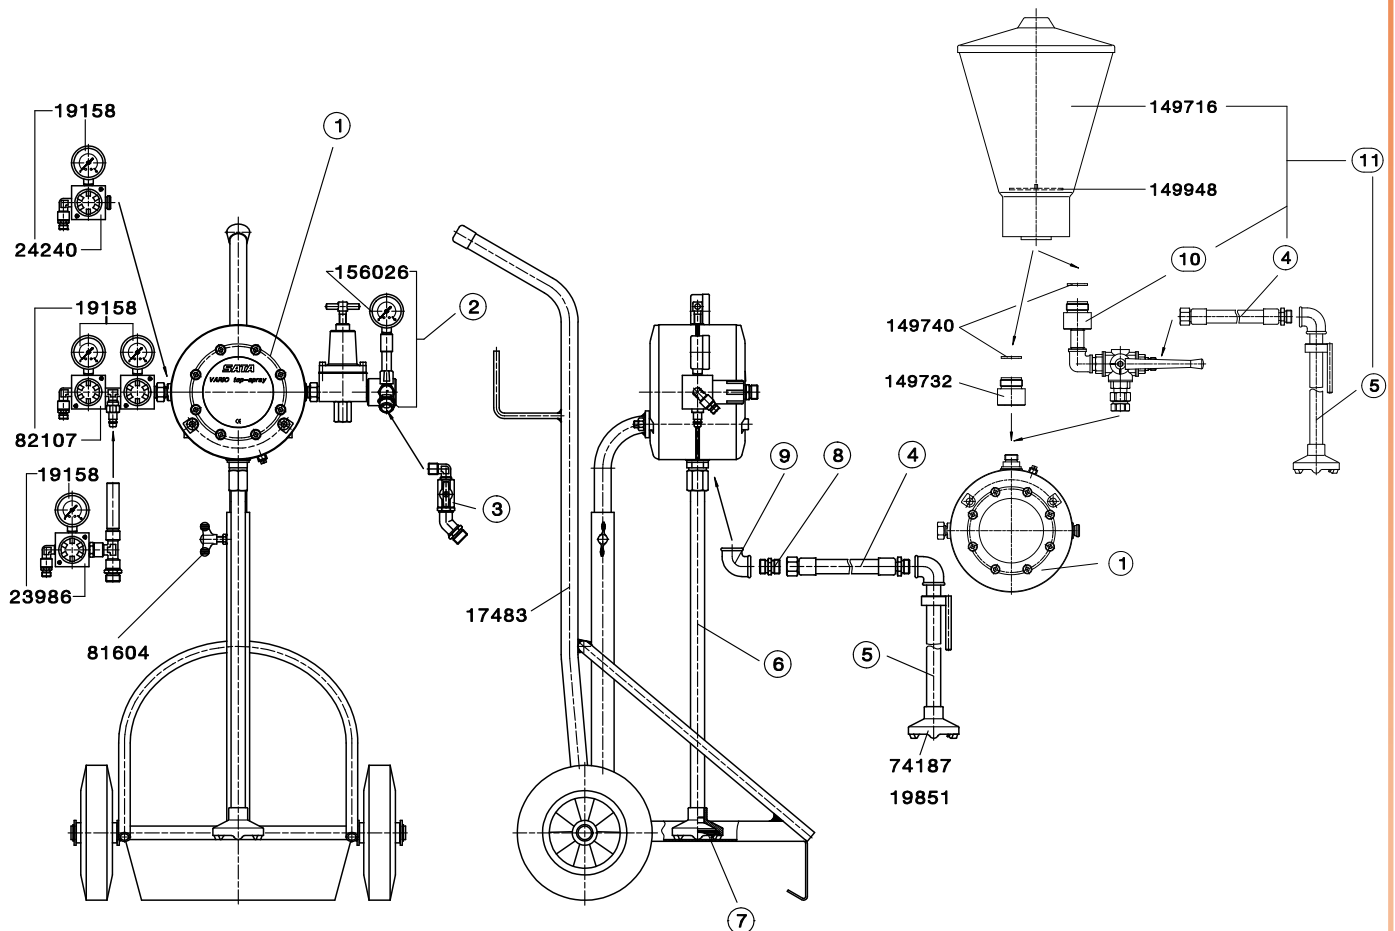

Стандартная версия	Из нержавеющей стали
1	61192 Двойной мембранный насос для SATA vario top spray	88641 Двойной мембранный насос для SATA vario top spray для водорастворимых красок
2	24422 Регулятор давления материала в сборе для SATA vario top spray	25338 Регулятор давления материала в сборе для SATA vario top spray из нержавеющей стали
3	72918 Соединение регулятора давления для окрасочного пистолета	57570 Соединение регулятора давления для второго окрасочного пистолета
4	62232 Подающий шланг в сборе для SATA vario top spray	45047 Подающий шланг в сборе для SATA vario top spray для водорастворимых красок
5	73866 Подающая трубка с фильтром для SATA vario top spray с верхним баком	74203 Подающая трубка с фильтром для SATA vario top spray с верхним баком для водорастворимых красок
6	79921 Подающая трубка с фильтром для SATA vario top spray в сборе	80879 Подающая трубка с фильтром для SATA vario top spray в сборе для водорастворимых красок
7	74245 Сетчатый фильтр, размер 1.0 меш для насосов SATA vario top spray для водорастворимых красок	
	74237 Сетчатый фильтр, размер 0.5 меш для насосов SATA vario top spray для водорастворимых красок	
8	41384 Резьбовой переходник 1/2	82941 Резьбовой переходник 1/2 из нержавеющей стали
9	41368 Переходник 90°	56564 Переходник 90° из нержавеющей стали
10	82909 Набор для оснащения SATA Top Spray верхним баком	74211 Набор для оснащения SATA Top Spray верхним баком для водорастворимых красок
11	37986 Дополнительный комплект для верхнего бака 6 л с шаровым краном, кронштейном, в сборе	37226 Дополнительный комплект для WA бака 6 л с шаровым краном и кронштейном, в сборе