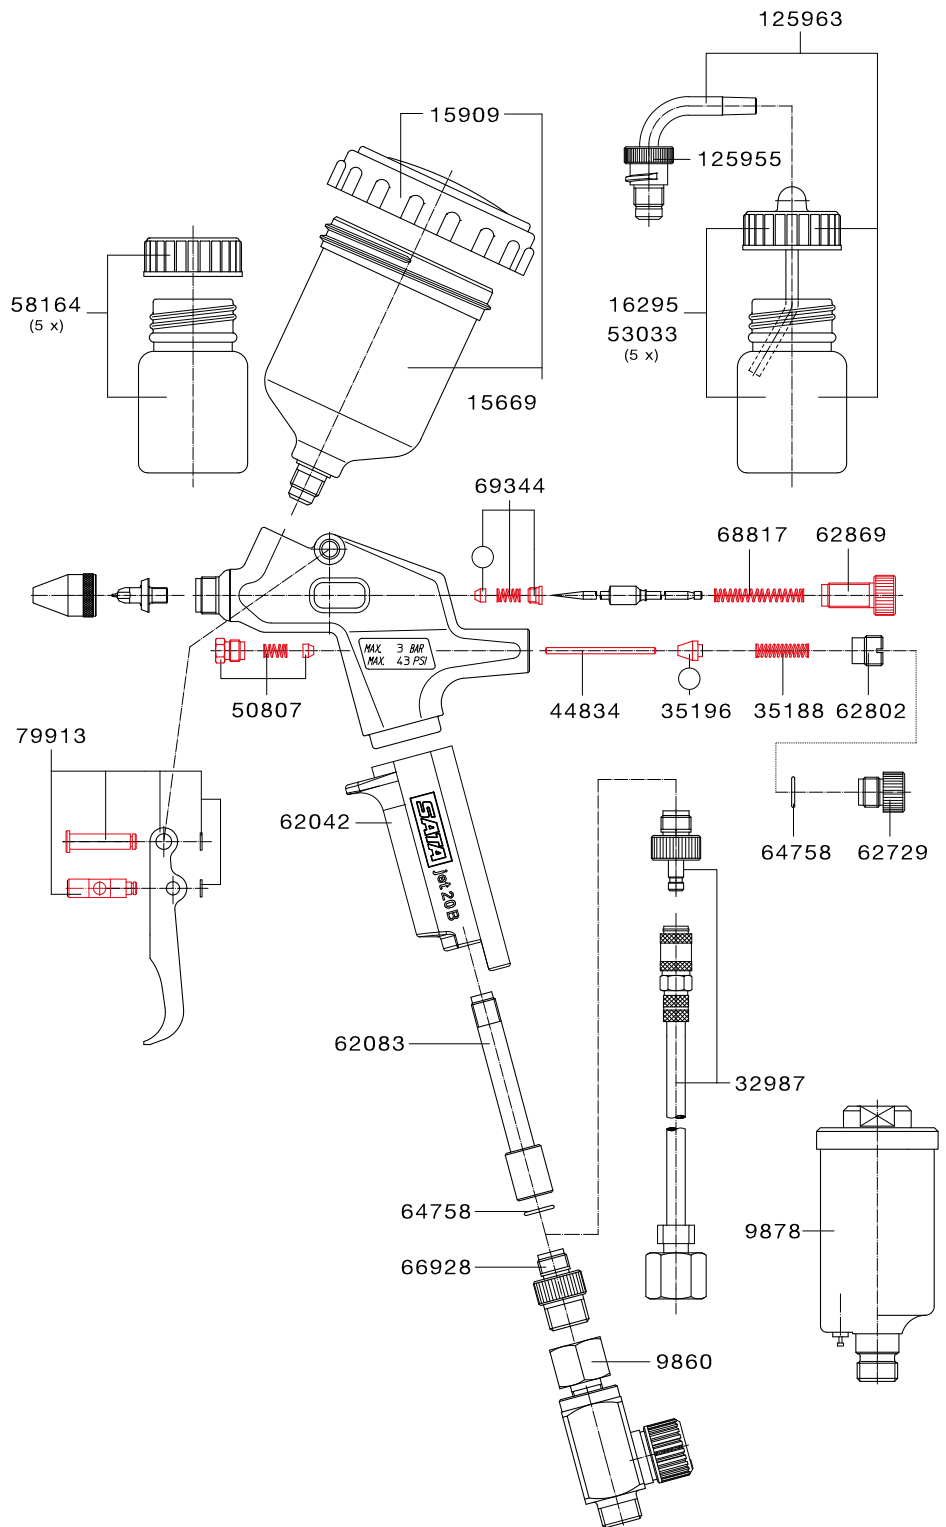

SATAjet® 20 B

SATAjet 20 B

Технические характеристики	Входное давление: 1.0 бар
	Расход воздуха 1.5 бар: 40 л/мин
	Расстояние при окраске: варьируемое

Дюза	0,2 fineline	0,2	0,35	0,5	0,8	1,0
------	--------------	-----	------	-----	-----	-----

0.2 mm		дюза для особо-тонких линий 0.2
0.6 mm		дюза 0.2
0.8 mm		дюза 0.35
1.1 mm		дюза 0.5
1.5 mm		дюза 0.8
1.9 mm		дюза 1.0

SATA jet 20 B design set

90381	SATAjet 20 B design set, дюза 0.5 с принадлежностями в кейсе	
-------	--------------------------------------------------------------	---------------------------------------------------------------------------------------

Для подбора воздушного шланга см. стр. 114

Запасные части SATAjet® 20 B

Номер артикула/описание
9860 SATA Регулятор подачи воздуха 0-845, HP 1/4
9878 Мини-фильтр SATA 1/4
15669 Верхний бачок ПВХ 65 мл
15909 Крышка для верхнего бачка 65 мл
16295 Боковой бачек 25 мл с крышкой и всасывающей трубкой
32987 Шланг для сжатого воздуха 3 м
35188 Пружина воздушного клапана
35196 Воздушный клапан
44834 Уплотнитель штока воздушного клапана
50807 Шток воздушного клапана SATAminijet 3000 B HVLP, minijet 4 HVLP, jet 20 B, dekor 2000
53033 Набор вставных бачков с крышками (5 шт.)
58164 Набор стеклянных бачков 25 мл с глухой крышкой (5 шт.)
62042 Ручка окрасочного пистолета
62083 Воздушная трубка
62729 Заглушка
62802 Запорный винт HP 1/8
62869 Регулятор подачи материала
64758 Прокладка 8x1 мм
66928 Воздушное соединение HP 1/8 - BP 1/4
68817 Пружина иглы
69344 Уплотнитель иглы
79913 Курок в комплекте с крепежом
125955 Соединение стеклянного бачка 25 мл с QCC
125963 Дополнительный набор: Боковой бачок с крышкой (5 шт.); соединение бачка с QCC (1 шт.); фильтр 150 меш (2 шт.)

Номер артикула/описание

- 9373
Набор инструментов
- Щетка для очистки
 - Универсальный ключ
 - Шестигранная отвертка

Номер артикула/описание

- 91165
Ремкомплект
- 69427
Набор уплотнений