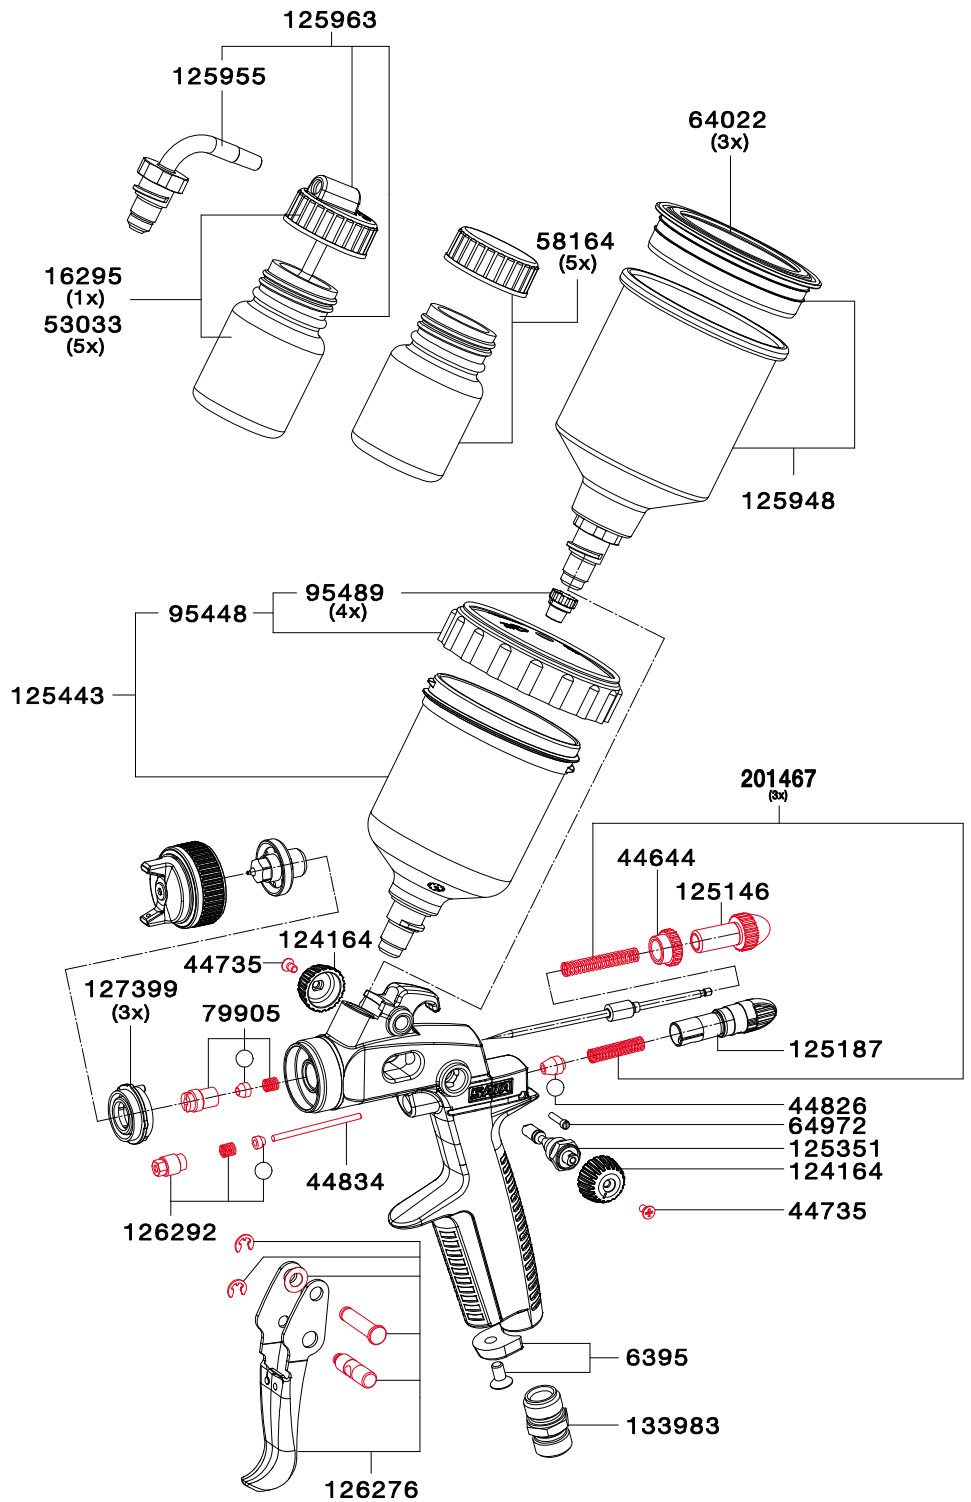

Дюза	0,3	0,5	0,8	1,0	1,1	0,8 SR	1,0 SR	1,2 SR	1,4 SR
------	-----	-----	-----	-----	-----	--------	--------	--------	--------

Сменный комплект

Артикул	125583	125591	125609	125617	125625		
---------	--------	--------	--------	--------	--------	--	--

Сменный комплект SR

Артикул					125682	125690	125708	125716		
---------	--	--	--	--	--------	--------	--------	--------	--	--

Запасные части SATAminijet® 3000 B HVLP

Номер артикула/описание
6395 Клипсы CCS (зеленая, синяя, красная, черная) (4 шт.)
44644 Фиксирующая гайка
44735 Фиксирующий винт М 2.5 x 5 DIN 965
44826 Воздушный клапан
44834 Шток воздушного клапана SATAminijet 3000 B HVLP, minijet 4 HVLP, jet 20 B, dekor 2000
53033 Набор боковых бачков с крышкой (5 шт.)
58164 Набор стеклянных бачков 25 мл с крышкой (5 шт.)
64022 Набор 3 ПВХ крышек для алюминиевого бачка 150 мл
64972 Фиксирующий винт
79905 Уплотнитель иглы.
95448 Крышка ПВХ бачка 125 мл с вентиляционным клапаном
95489 Вентиляционный клапан для крышки ПВХ бачка 125 мл
124164 Ручка регулятора факела
125146 Регулятор подачи краски SATAminijet 3000 B HVLP, minijet 4 HVLP
125187 Регулятор подачи воздуха
125351 Регулятор формы факела
125443 Быстросъемный бачок ПВХ QCC 125 мл
125948 Быстросъемный алюминиевый бачок QCC 150 мл
125955 Соединение для бачка
125963 Набор боковых бачков с крышками 25 мл (5шт., QCC соединения, фильтры 2 шт.)
126276 Курок в комплекте с крепежом
126292 Комплект уплотнения штока воздушного клапана
127399 Воздухораспределительные кольца (3 шт.)
133983 Воздушное соединение HP 1/4
201467 Набор пружин регулятора подачи материала и пружин поршня подачи воздуха (3x3 шт.)

Номер артикула/описание

- 125856
Набор инструментов
- Съёмник
 - Щетка для очистки
 - Гаечный ключ
 - Универсальный ключ

Номер артикула/описание

- 126284
Ремкомплект
- 50658
Набор уплотнений